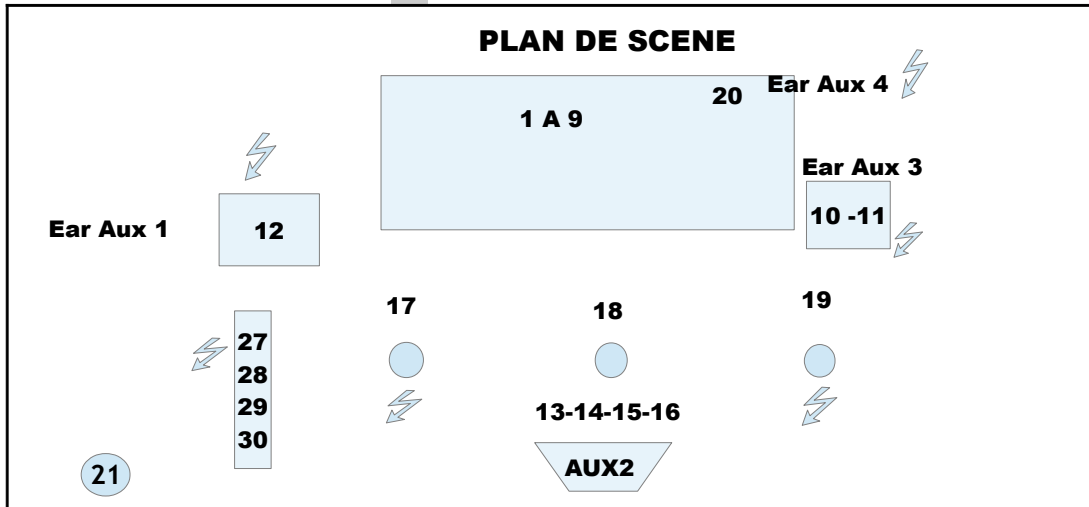

ATOU'TREFLE PATCH ET PLAN DE SCENE 2021

			Pieds				Pieds	RETOURS
1 KICK	BETA 91 /52	FOURNIT	PP	16 Mandoline	DI	X	AUX 1	XLR
2 SNARE TOP	SM 57	FOURNIT	PP	17 VX JARD	SM 58	GP	AUX 2	WEDGE
3 SNARE BOT	OPUS 87	FOURNIT	X	18 VX LEAD	SM 58	GP	AUX 3	XLR
4 HH	C451	FOURNIT	GP	19 VX COUR	SM 58	GP	AUX 4	XLR
5 TOM 1	OPUS 87	FOURNIT	X	20 VX DRUM	SM 58	GP		
6 TOM 2	OPUS 87	FOURNIT	X	21 amb public	Opus 53	GP		
7 TOM 3	OPUS 87	FOURNIT	X	22				
8 OH L	KM 184	FOURNIT	GP	23				
9 OH R	KM 184	FOURNIT	GP	24				
10 BASS	DI		X	25				
11 BASS	421	FOURNIT	PP	26 TB				
12 GTR ELEC	SM 57	FOURNIT	GP	27 KEY L	DI			
13 GT FOLK	XLR		X	28 KEY R	DI			
14 VIOLON	XLR		X	29 CLIC SEB	DI			
15 ACCORDEON	XLR		X	30 CLIC HALL	DI			

Contact Technique:
christian.gravel71@gmail.com
06 22 84 40 62

CONSOLE SOUHAITEE M32 OU X32, SINON NOUS POUVONS AMENER LA NOTRE