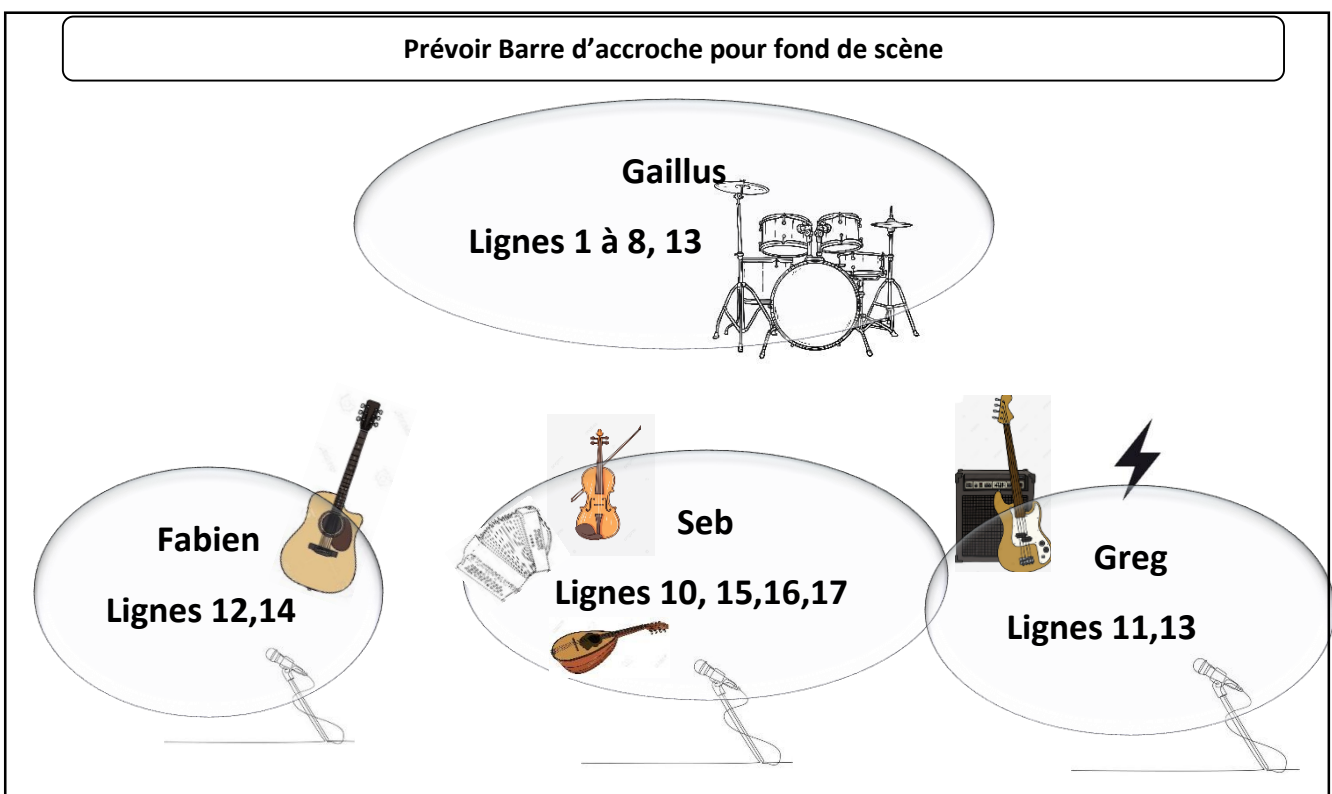

Atou'trèfle - Fiche technique

Patch

		Micos			Pied
1	Kick	B91 ou équivalent			PP
2	Snare	E904 ou équivalent			
3	Hit Hat	SM81 ou équivalent			
4	OH1	km184 ou équivalent			GP
5	OH2	km184 ou équivalent			GP
6	Tom M	E904 ou équivalent			
7	Tom B 1	E904 ou équivalent			
8	Tom B 2	E904 ou équivalent			
10	Chant Seb	Sm 58 ou équivalent			GP perche
11	Chant Greg	Sm 58 ou équivalent			GP perche
12	Chant Fabien	Sm 58 ou équivalent			GP perche
13	Chant Gaillus	Sm 58 ou équivalent			GP perche
13	Basse	XLR	DI intégré à l'ampli		
14	Guitare	DI			
15	Violon	XLR	Micro fourni	48V	
16	Accordéon diato	XLR	Micro fourni		
17	Mandoline	XLR	Micro fourni	48V	

N'hésitez pas pour toutes en question ou tout ajustement à nous appeler : 06.29.88.59.22, il y a toujours moyen de s'adapter !

Plan de scène